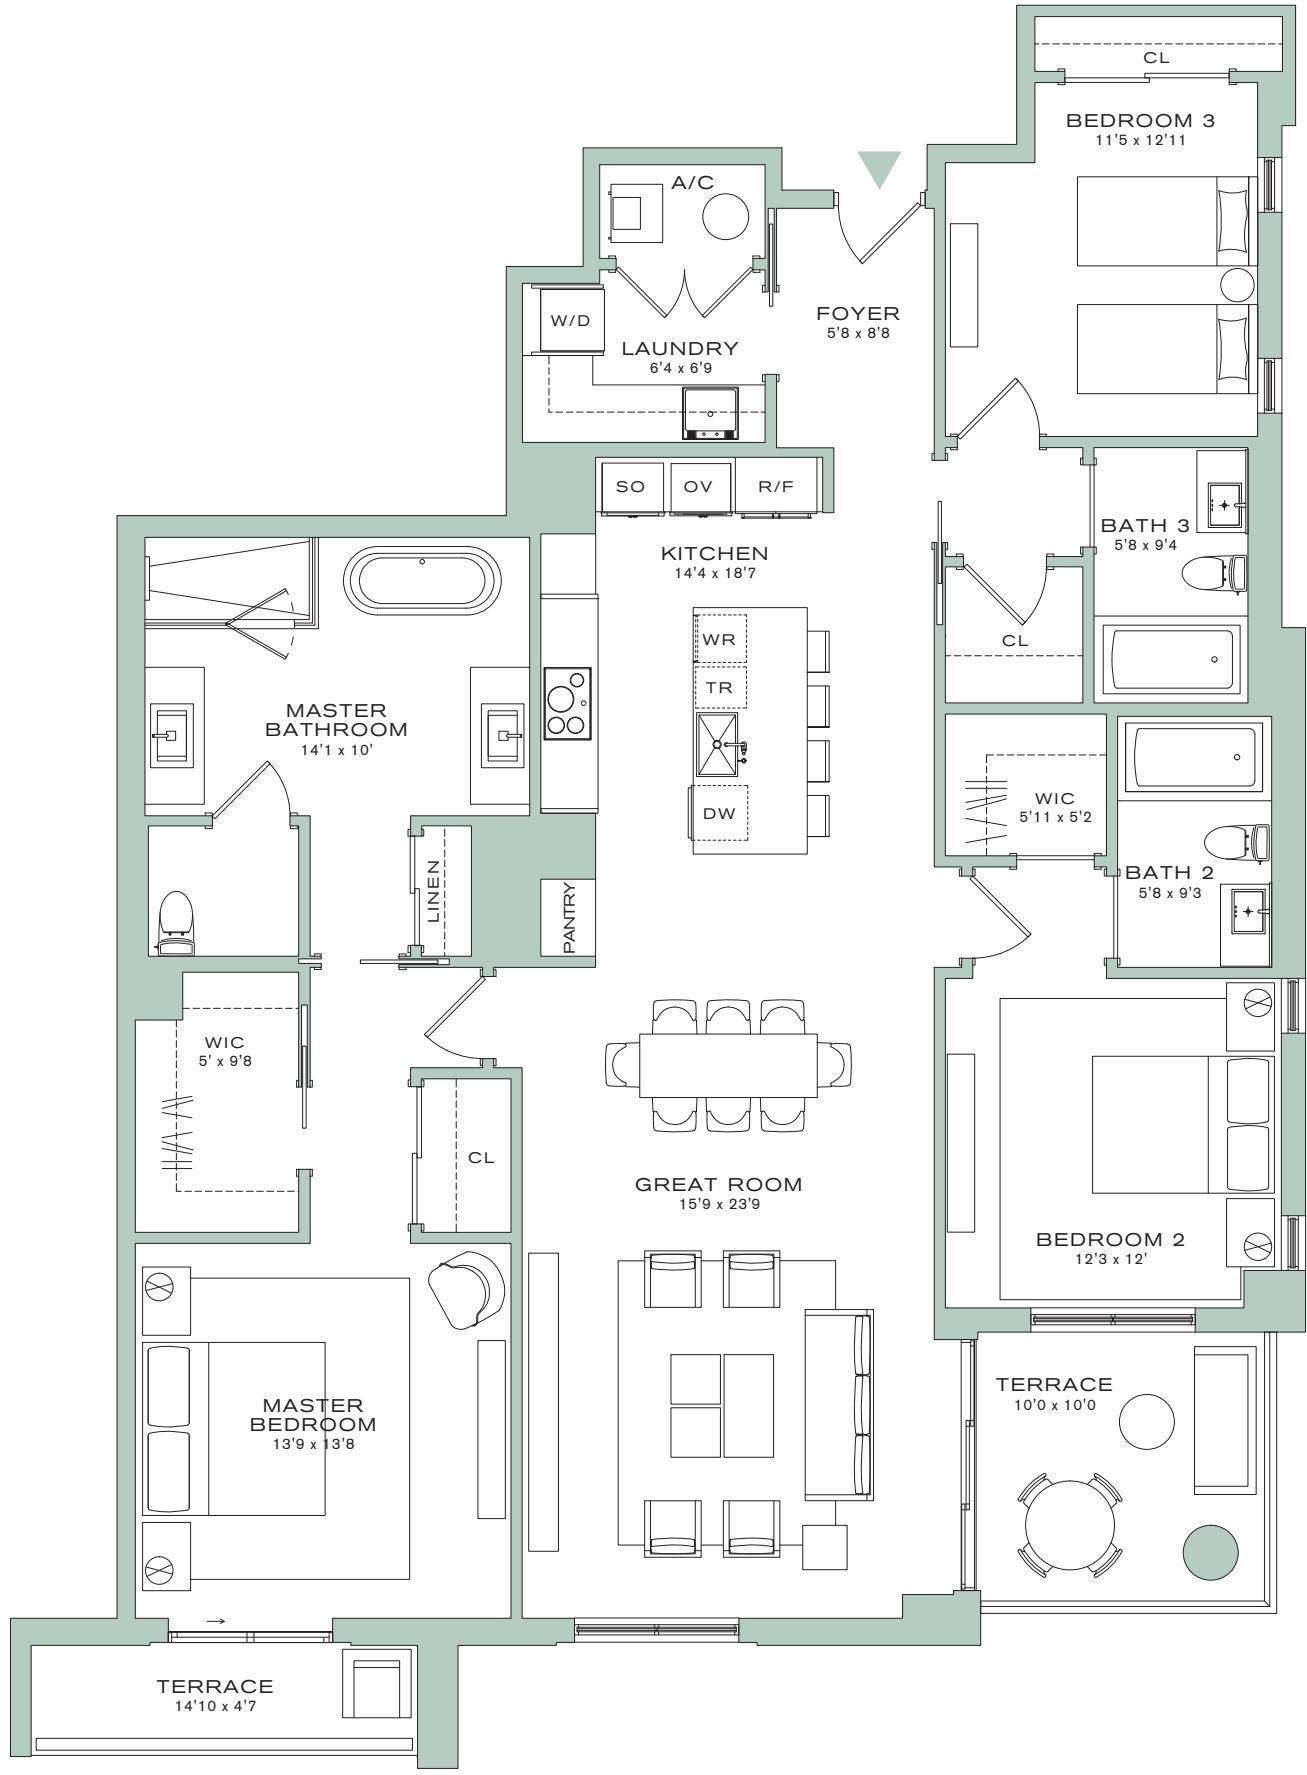

FLOORPLAN H

RESIDENCES 211, 311, 411, 511, 611, 711, 811, 911
 3 BEDROOMS | 3 BATHROOMS
 INTERIOR 2,035-2,037 SQ FT | 189.1-189.2 SQ M
 EXTERIOR 165-276 SQ FT | 15.3-25.6 SQ M*

ALINA RESIDENCES

BOCA RATON

*EXTERIOR SPACES VARY PER FLOOR