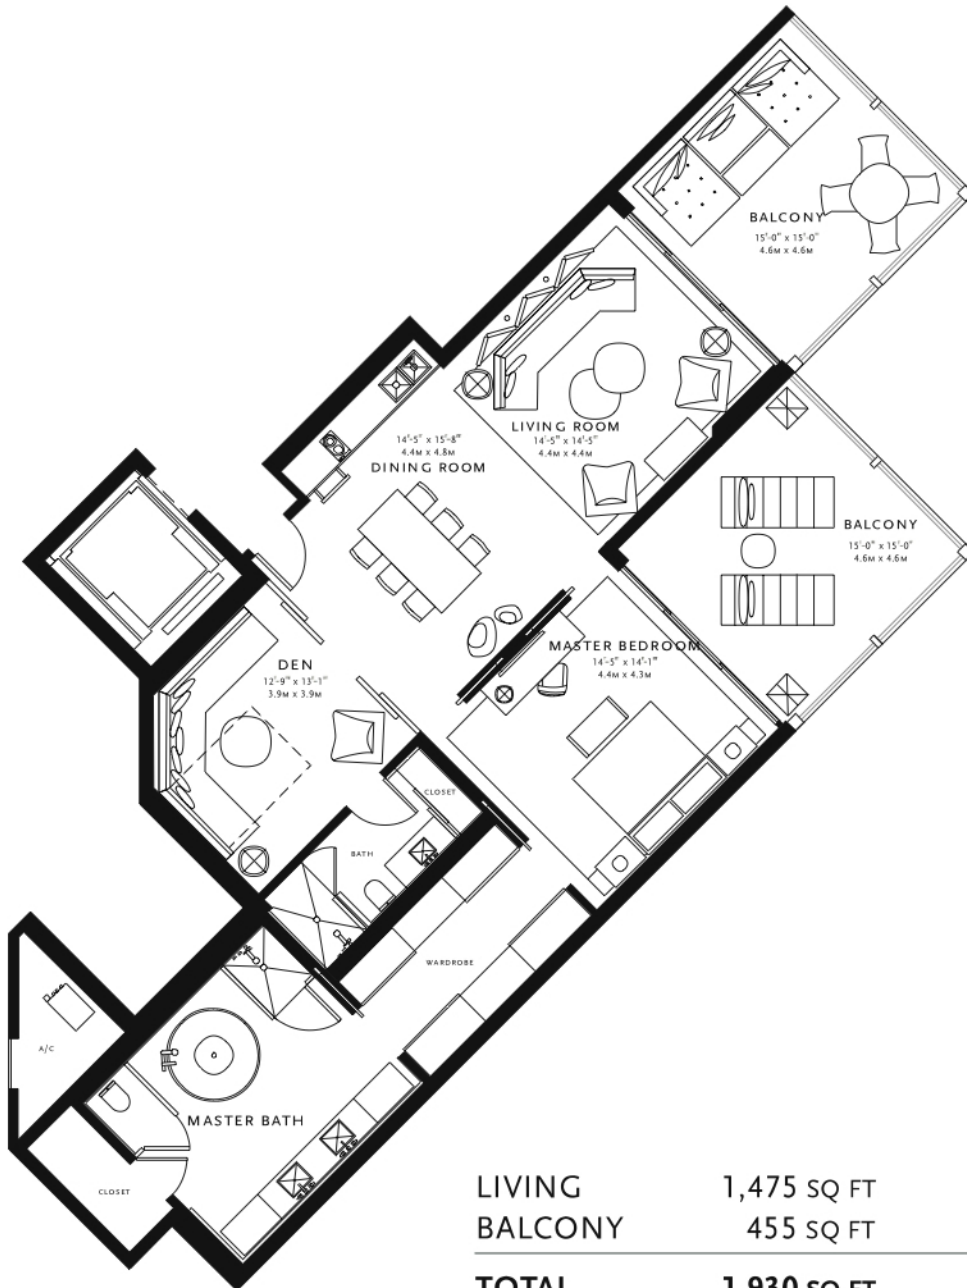

# EAST TOWER UNIT SOUTH

1 BEDROOM, DEN & 2 BATHS

LIVING	1,475 SQ FT	137.0 M <sup>2</sup>
BALCONY	455 SQ FT	42.3 M <sup>2</sup>
<b>TOTAL</b>	<b>1,930 SQ FT</b>	<b>179.3 M<sup>2</sup></b>

Contact:  
**STEVE SAMUELS**  
 Email: [ssamuels@condosandcondos.com](mailto:ssamuels@condosandcondos.com)  
 Ph: 305.494.1767  
 Fax: 888.430.3343  
 Web: [www.condosandcondos.com](http://www.condosandcondos.com)