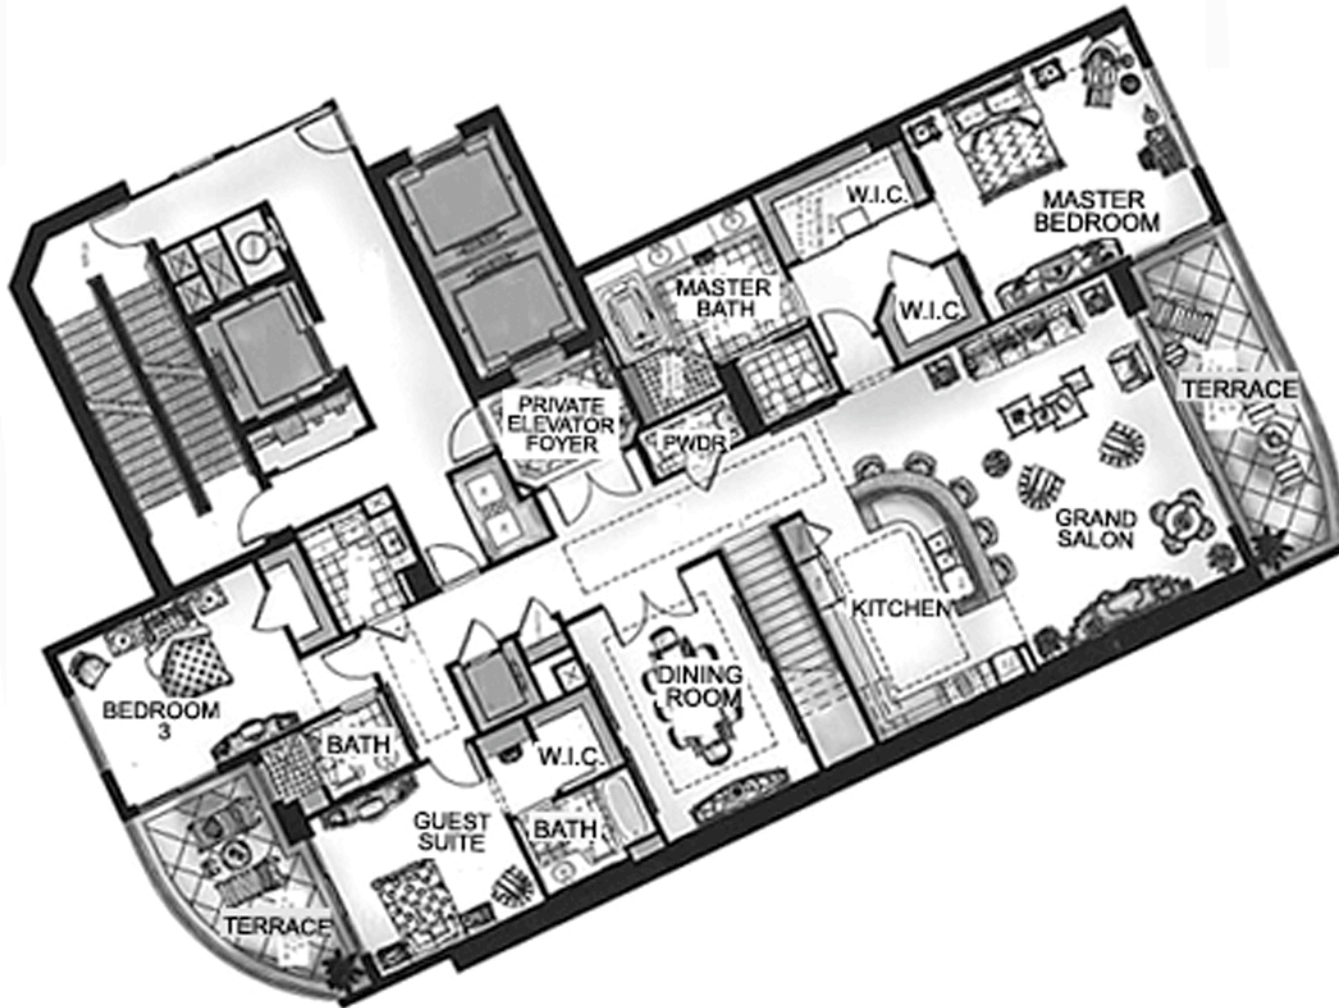

RESIDENCE 02  
3 BEDROOMS/ 3.5 BATHS

FLOOR PLAN  
3,313 sq ft.

Contact:  
**STEVE SAMUELS**  
Email: [ssamuels@condosandcondos.com](mailto:ssamuels@condosandcondos.com)  
Ph: 305.494.1767  
Fax: 888.430.3343  
Web: [www.condosandcondos.com](http://www.condosandcondos.com)

*Bella Maré*<sup>SM</sup>

6000 Island Blvd., Aventura, FL 33160

INTERCOASTAL / CITY