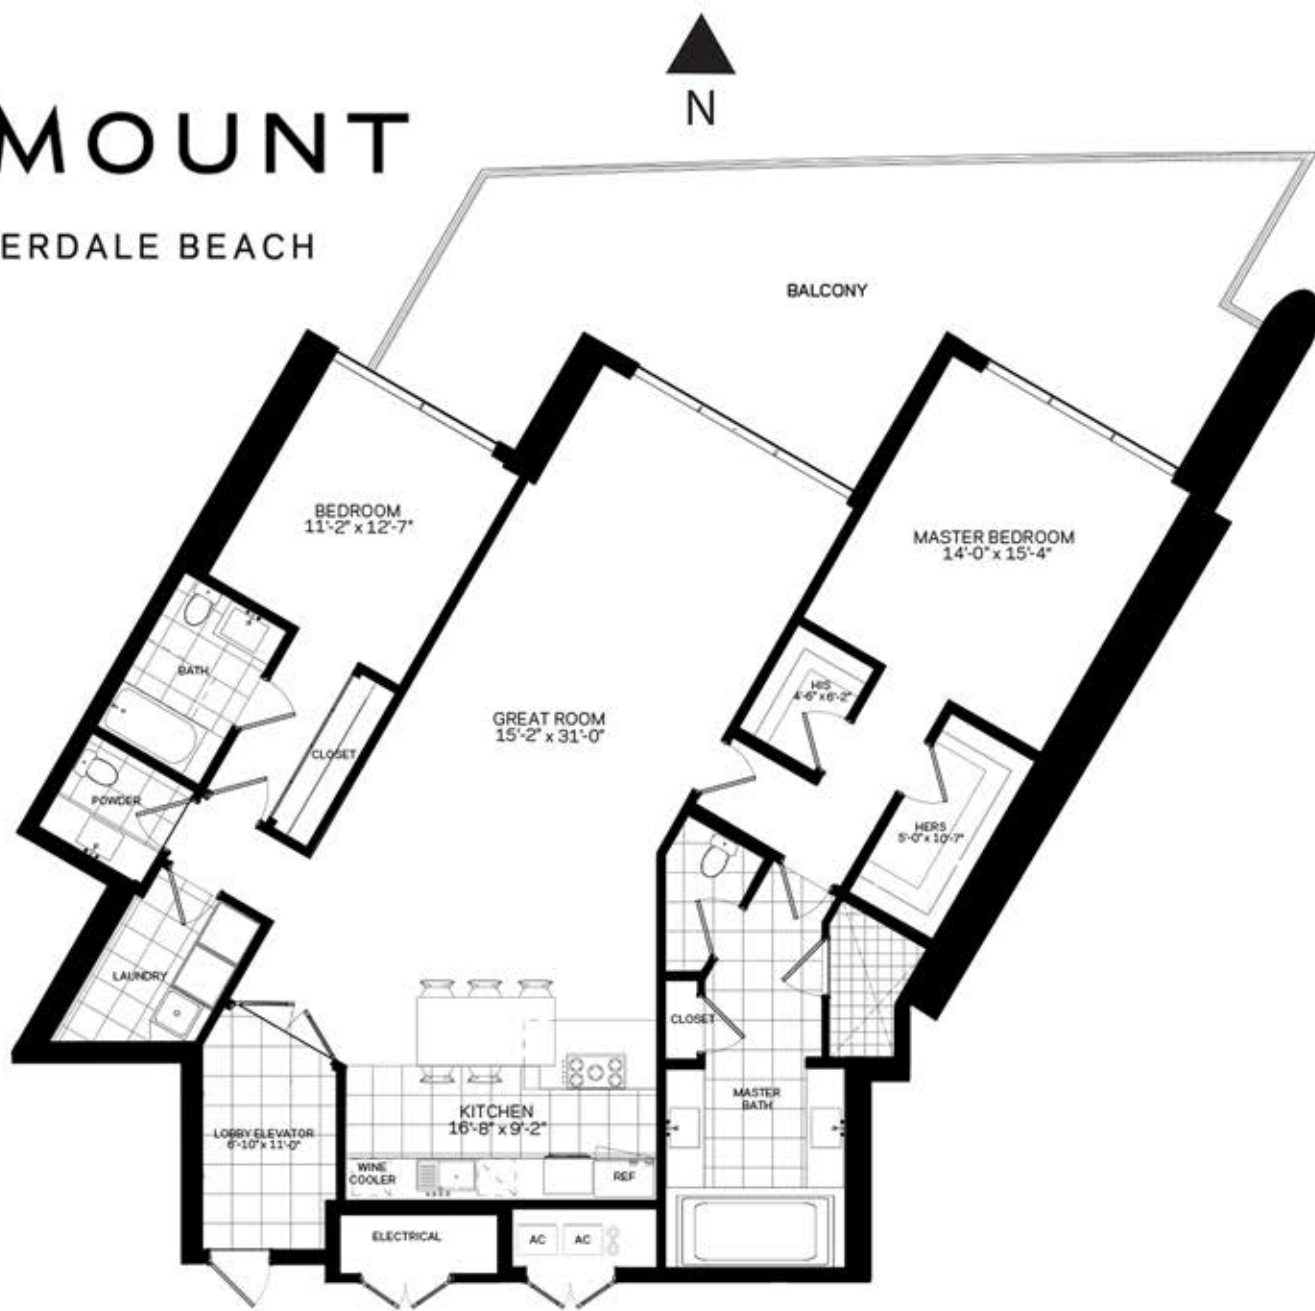

PARAMOUNT

FORT LAUDERDALE BEACH

ATLANTIC OCEAN

UNIT B2
2 Bedroom | 2.5 Bath

<i>Interior Area</i>	1,930 sq ft	179.30 m ²
<i>Balcony Area</i>	422 sq ft	39.20 m ²
<i>Total</i>	2,352 sq ft	218.50 m ²

B2